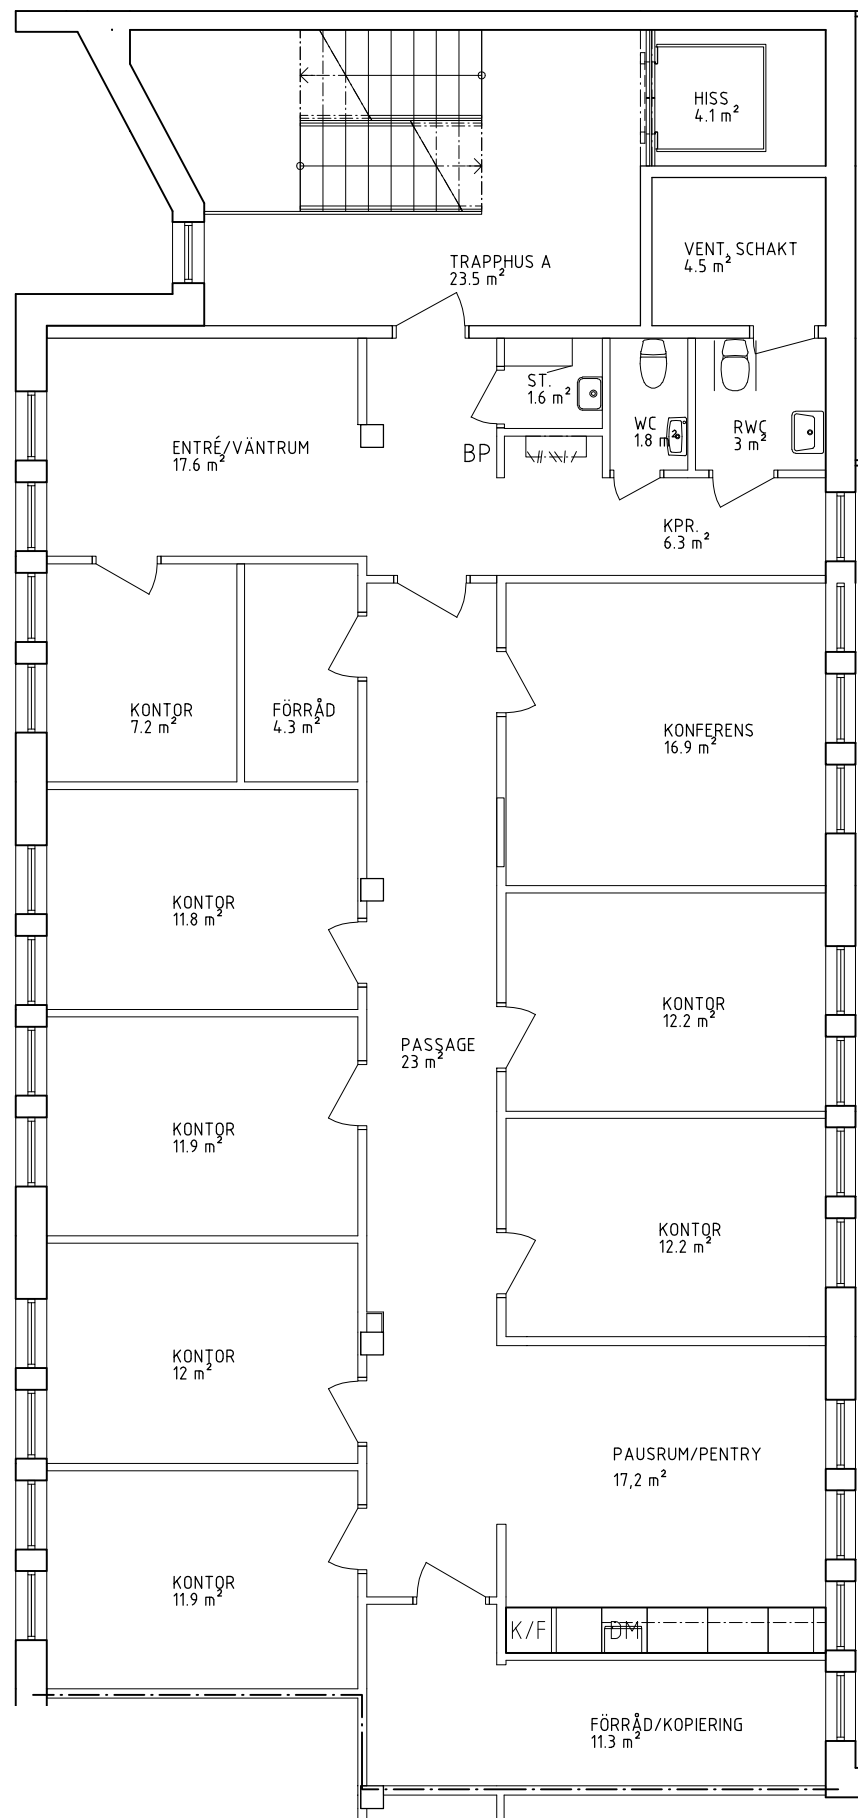

# Kv. Wien 5

Lokal 4412

yta 192 m<sup>2</sup>

SKALA 1:100